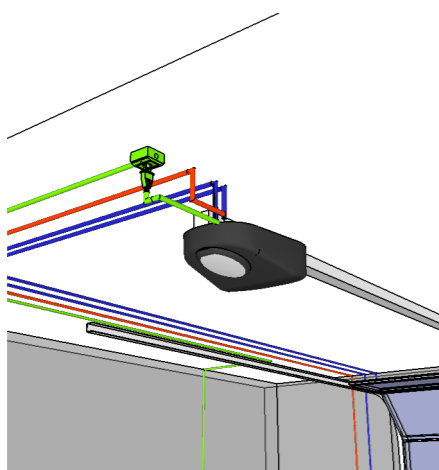

ELKTROINSTALAČNÍ SCHÉMA PRO SEKČNÍ GARÁŽOVÁ VRATA MONTOVANÉ FIRMOU ENESPO

-PŘI ELEKTROINSTALAČNÍCH PRACÍCH JE NUTNO SE ŘÍDÍT PLATNOU VYHLÁŠKOU. PRÁCE SMÍ PROVÁDĚT POUZE OSOBA S PŘÍSLUŠNOU ODBORNOSTÍ A POVOLENÍM K PROVÁDĚNÍ PRACÍ.

- PŘI UKONČOVÁNÍ KABELŮ U POHONNÉ JEDNOTKY NECHÁVEJTE DOSTATEČNÉ REZRVY DÉLKY KABELŮ PRO PŘÍPADNOU MANIPULACI (DOPORUČENO 1m)

CYKY 3X1,5
CYSY 2X0,5
SKYFY 2X2X0,5
SKYFY 2X2X0,5

POHLED SHORA

VŠECHNY KABELY JSOU VEDENY AŽ DO MÍST, KDE BUDE INSTALOVÁNA POHONNÁ JEDNOTKA