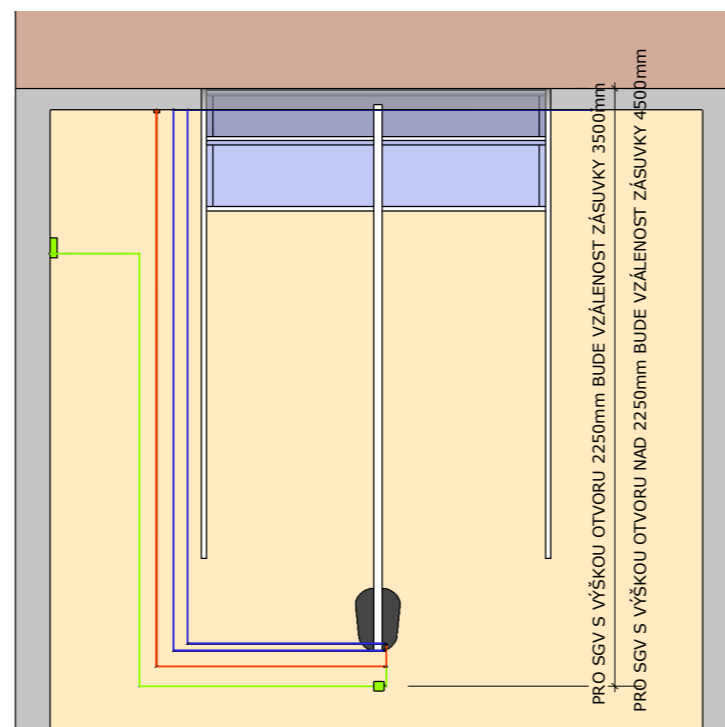

ELKTROINSTALAČNÍ SCHÉMA PRO SEKČNÍ GARÁŽOVÁ VRATA MONTOVANÉ FIRMOU ENESPO

-PŘI ELEKTROINSTALAČNÍCH PRACÍCH JE NUTNO SE ŘÍDÍT PLATNOU VYHLÁŠKOU. PRÁCE SMÍ PROVÁDĚT POUZE OSOBA S PŘÍSLUŠNOU ODBORNOSTÍ A POVOLENÍM K PROVÁDĚNÍ PRACÍ.

- PŘI UKONČOVÁNÍ KABELŮ U POHONNÉ JEDNOTKY NECHÁVEJTE DOSTATEČNÉ REZRVY DÉLKY KABELŮ PRO PŘÍPADNOU MANIPULACI (DOPORUČENO 1m)

CYKY 3X1,5
CYSY 2X0,5
SKYFY 2X2X0,5
SKYFY 2X2X0,5

POHLED SHORA

VŠECHNY KABELY JSOU VEDENY AŽ DO MÍST, KDE BUDE INSTALOVÁNA POHONNÁ JEDNOTKA

www.enespo.cz

POHLED ZE VNITŘ

POHLED BOČNÍ

ROBERT RŮŽIČKA