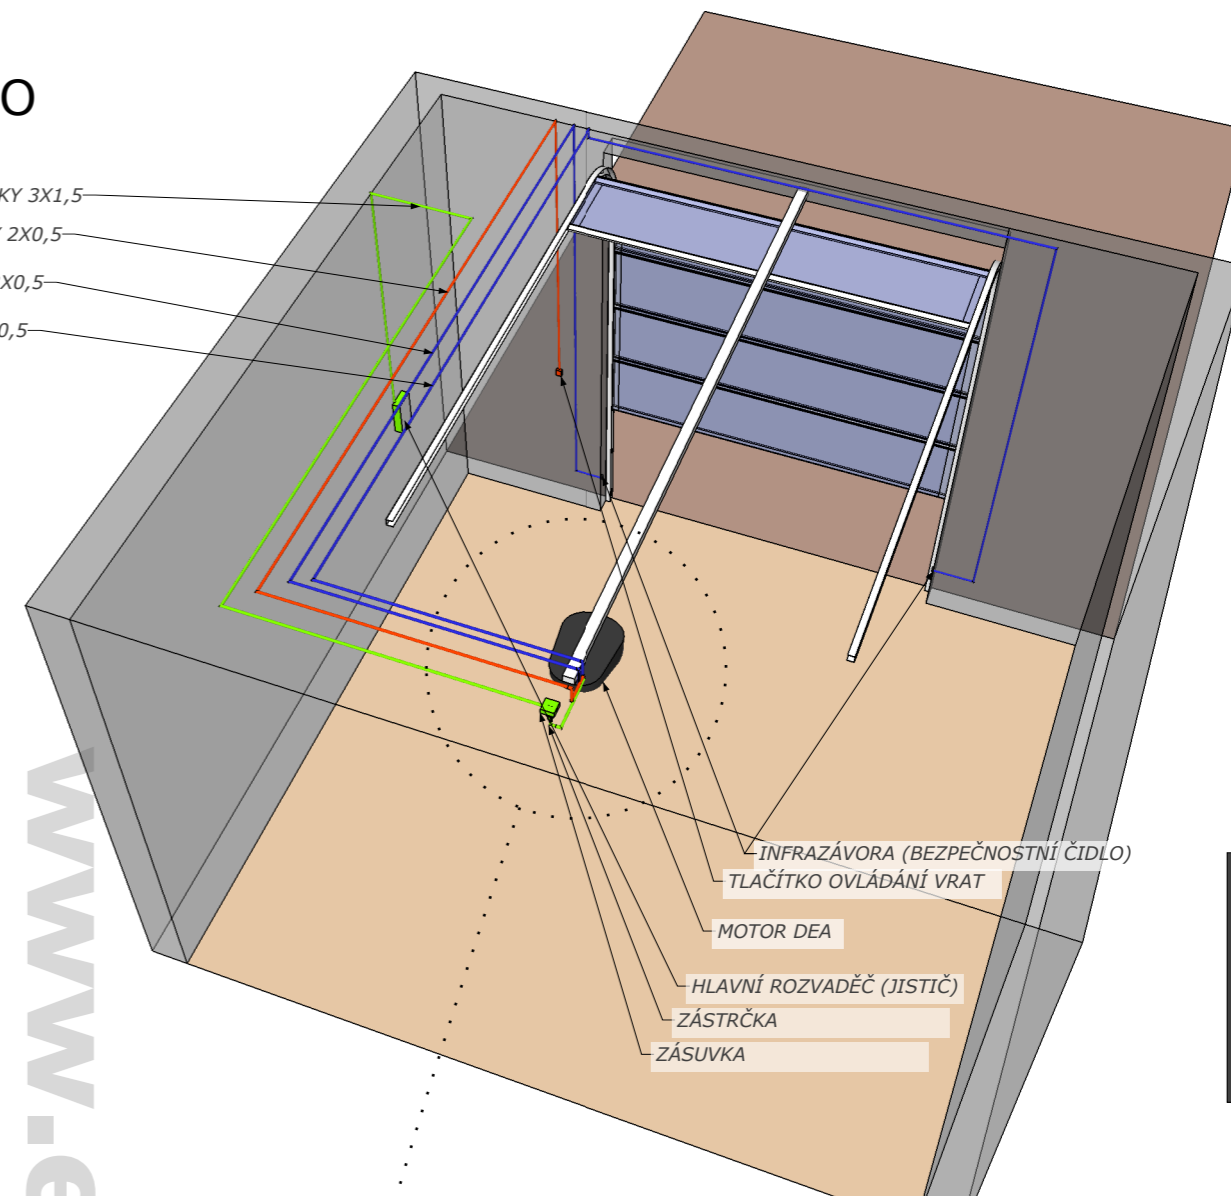

ELKTROINSTALAČNÍ SCHÉMA PRO SEKČNÍ GARÁŽOVÁ VRATA MONTOVANÉ FIRMOU ENESPO

-PŘI ELEKTROINSTALAČNÍCH PRACÍCH JE NUTNO SE ŘÍDÍT PLATNOU VYHLÁŠKOU. PRÁCE SMÍ PROVÁDĚT POUZE OSOBA S PŘÍSLUŠNOU ODBORNOSTÍ A POVOLENÍM K PROVÁDĚNÍ PRACÍ.

- PŘI UKONČOVÁNÍ KABELŮ U POHONNÉ JEDNOTKY NECHÁVEJTE DOSTATEČNÉ REZRVY DÉLKY KABELŮ PRO PŘÍPADNOU MANIPULACI (DOPORUČENO 1m)

CYKY 3X1,5
CYSY 2X0,5
SKYFY 2X2X0,5
SKYFY 2X2X0,5

POHLED SHORA

VŠECHNY KABELY JSOU VEDENY AŽ DO MÍST, KDE BUDE INSTALOVÁNA POHONNÁ JEDNOTKA

www.enespo.cz

POHLED ZE VNITŘ

POHLED BOČNÍ

ROBERT RŮŽIČKA