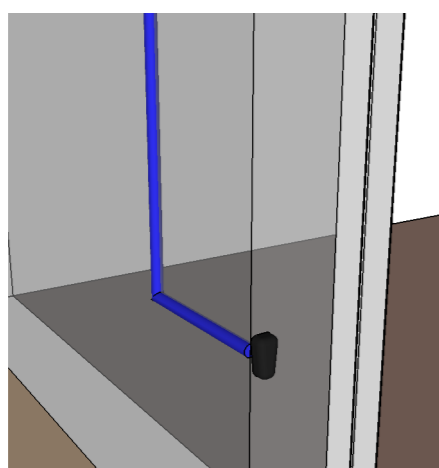

ELKTROINSTALAČNÍ SCHÉMA PRO SEKČNÍ GARÁŽOVÁ VRATA MONTOVANÉ FIRMOU ENESPO

-PŘI ELEKTROINSTALAČNÍCH PRACÍCH JE NUTNO SE ŘÍDÍT PLATNOU VYHLÁŠKOU. PRÁCE SMÍ PROVÁDĚT POUZE OSOBA S PŘÍSLUŠNOU ODBORNOSTÍ A POVOLENÍM K PROVÁDĚNÍ PRACÍ.

- PŘI UKONČOVÁNÍ KABELŮ U POHONNÉ JEDNOTKY NECHÁVEJTE DOSTATEČNÉ REZRVY DÉLKY KABELŮ PRO PŘÍPADNOU MANIPULACI (DOPORUČENO 1m)

CYKY 3X1,5
CYSY 2X0,5
SKYFY 2X2X0,5
SKYFY 2X2X0,5

POHLED SHORA

VŠECHNY KABELY JSOU VEDENY AŽ DO MÍST, KDE BUDE INSTALOVÁNA POHONNÁ JEDNOTKA