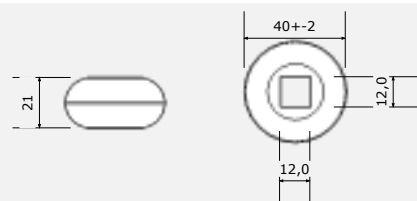

www.enespo.cz

	ART.NO.
NAVLEK HR 12	379011