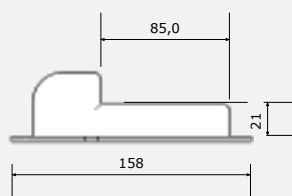

www.enespo.cz

SPODNÍ DORAZ VYSOKÝ

ART.NO.

37211

www.enespo.cz

SPODNÍ DORAZ NÍZKÝ

ART.NO.

37210