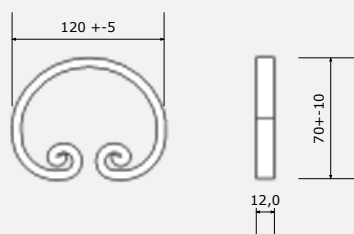

www.enespo.cz

⚠ CENA DLE POŽADAVKU NA ZATOČENÍ A ROZMĚR.

	ART.NO.
KOVANÉ C 120	379014