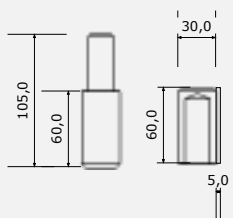

DÍLY PRO KŘÍDLOVÉ BRÁNY