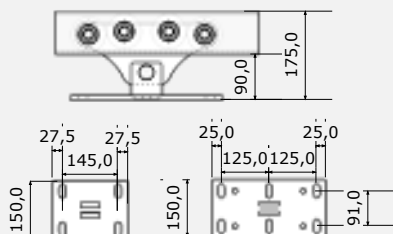

www.enespo.cz

	ART.NO.	
VOZÍK 95	37010/95	
VOZÍK EKO 95	?