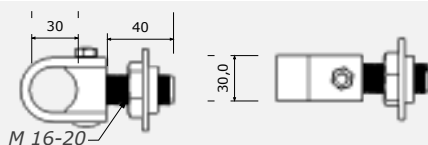

www.enespo.cz

**PANT TŘMEN PRO ČEP Ø 30 S
NAVAŘOVACÍ MATICÍ STAVITELNOU**

M20

ART.NO.

37240