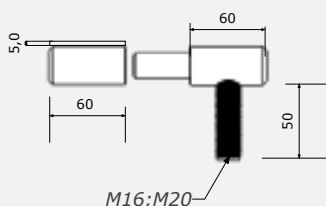

www.enespo.cz

PANT PRO NAVAŘENÍ

ART.NO.

37232

www.enespo.cz

PANT SE ZÁVITEM M16

ART.NO.

37230

PANT SE ZÁVITEM M20

37231