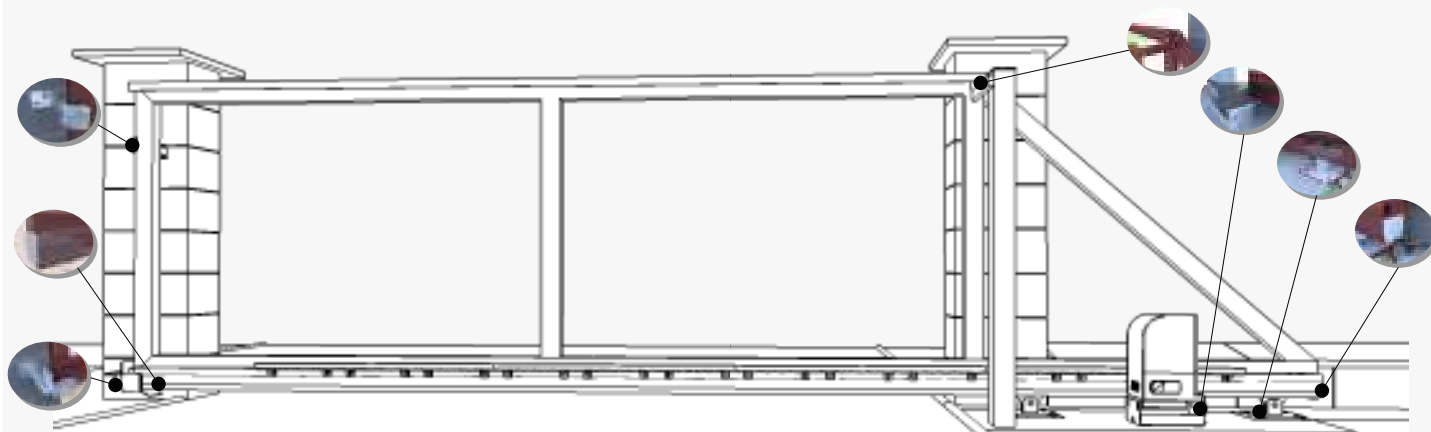

www.enespo.cz

SCHÉMA INSTALACE SAMONOSNÉ BRÁNY

www.enespo.cz

	A (mm)	B (mm)	L max.(mm)
C70	85	145	4 500
C95	90	175	9 000

www.enespo.cz

DÍLY PRO SAMONOSNOU BRÁNU DO 400KG PRŮJEZD MAX. 4,5m

www.enespo.cz

	ART.NO.	
C 70	37020/70	
C 70 ZN	37020/70Z	