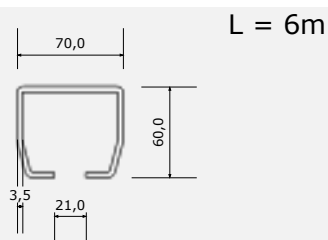

www.enespo.cz

SCHÉMA INSTALACE SAMONOSNÉ BRÁNY

www.enespo.cz

	A (mm)	B (mm)	L max.(mm)
C70	85	145	4 500
C95	90	175	9 000

www.enespo.cz

DÍLY PRO SAMONOSNOU BRÁNU DO 400KG PRŮJEZD MAX. 4,5m

www.enespo.cz

	ART.NO.	
C 70	37020/70	
C 70 ZN	37020/70Z	