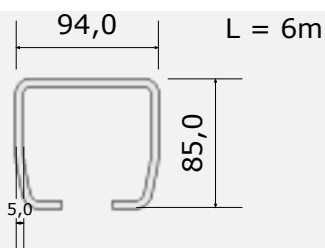

DÍLY PRO SAMONOSNOU BRÁNU DO 600KG PRŮJEZD MAX. 9m

www.enespo.cz

	ART.NO.	
C 95	37020/95	
C 95 ZN	37020/95Z