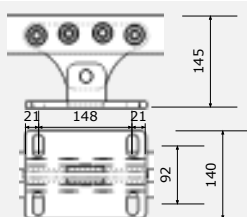

www.enespo.cz

SCHÉMA INSTALACE SAMONOSNÉ BRÁNY

www.enespo.cz

	A (mm)	B (mm)	L max.(mm)
C70	85	145	4 500
C95	90	175	9 000

www.enespo.cz

DÍLY PRO SAMONOSNOU BRÁNU DO 400KG PRŮJEZD MAX. 4,5m

www.enespo.cz

	ART.NO.	
C 70	37020/70	
C 70 ZN	37020/70Z	