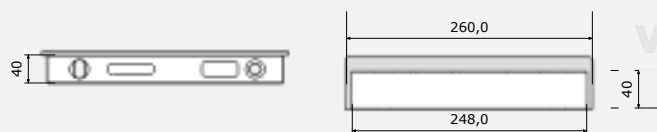

www.enespo.cz

DORAZ BRANKY OBYČEJNÝ-40 P
DORAZ BRANKY OBYČEJNÝ-40 L

ART.NO.

37251/40P

37251/40L