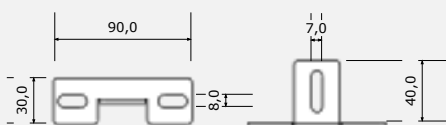

www.enespo.cz

	ART.NO.
KONZOLA PLOTOVÁ ŠROUBOVACÍ	37312