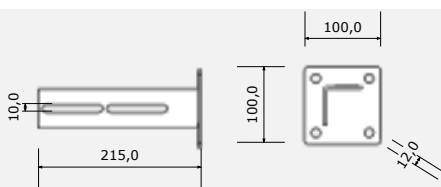

HORNÍ DOJEZDOVÁ KONZOLA

www.enespo.cz

KONZOLA SPODNÍ DOJEZDOVÉ KAPSY

ART.NO.
37071