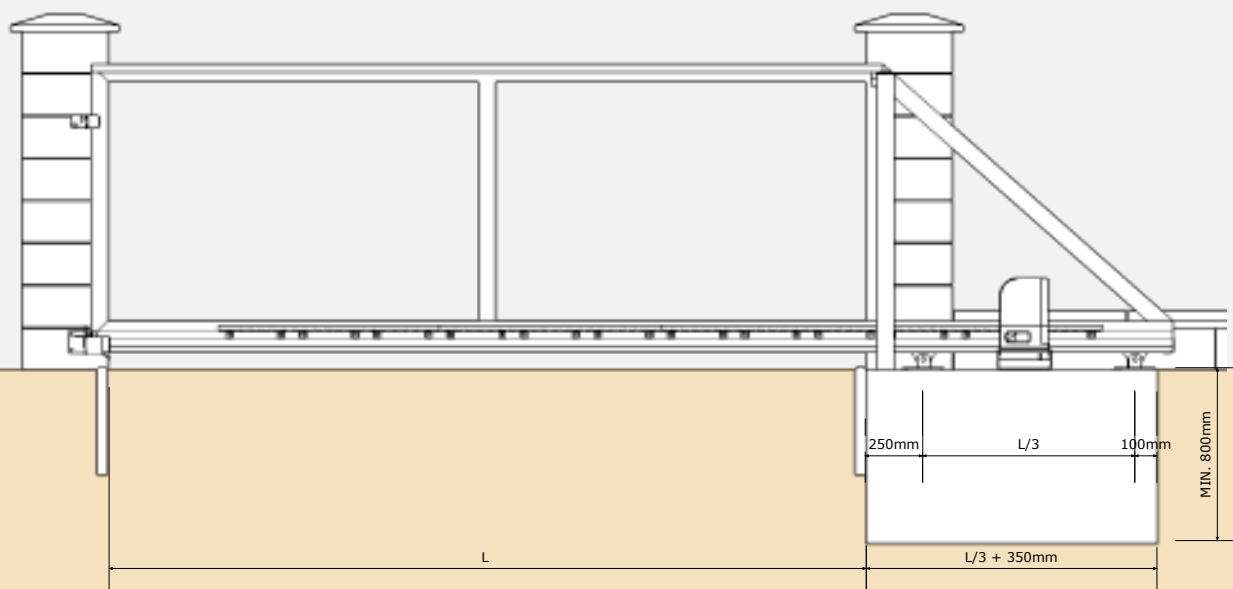

www.enespo.cz

SCHÉMA INSTALACE SAMONOSNÉ BRÁNY

www.enespo.cz

	A (mm)	B (mm)	L max.(mm)
C70	85	145	4 500
C95	90	175	9 000

www.enespo.cz

DÍLY PRO SAMONOSNOU BRÁNU DO 400KG PRŮJEZD MAX. 4,5m

www.enespo.cz

	ART.NO.	
C 70	37020/70	
C 70 ZN	37020/70Z	