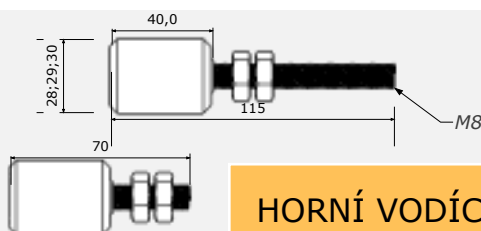

www.enespo.cz

	ART.NO.	
KR.ŠROUB	37050/28,29,30	
DL.ŠROUB	37060/28,29,30