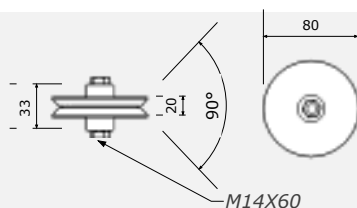

HORNÍ VODÍCÍ ROLKA

www.enespo.cz

ART.NO.
37110/80