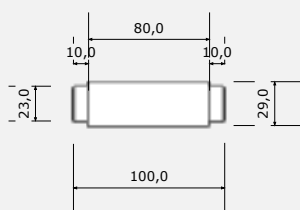

DÍLY PRO KŘÍDLOVÉ BRÁNY

www.enespo.cz

ČEP PRO TRĚMEN

ART.NO.

37242