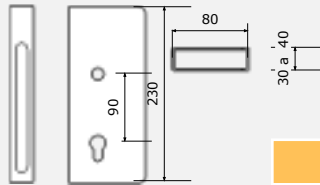

www.enespo.cz

KAPSA ZÁMKU OBYČ. 30
KAPSA ZÁMKU OBYČ. 40

ART.NO.

37261/30

37261/40