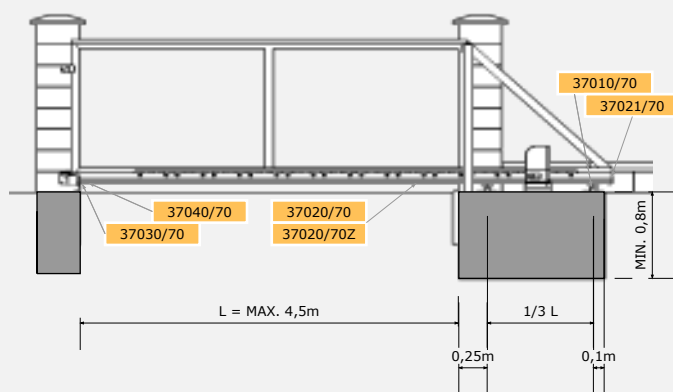

www.enespo.cz

	ART.NO.	
ZÁSLEPKA C70	37021/70