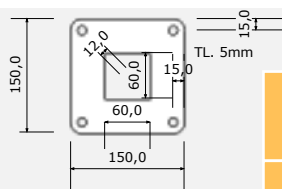

PLOTNA POD SLOUPEK
200X200 TL.5

BEZ DÍRY

ART.NO.

37317/1

PLOTNA POD SLOUPEK
150X150 TL.5

BEZ DÍRY

37315/1

ČTVERC.
DÍRA

37315