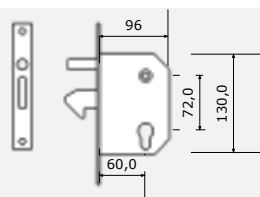

www.enespo.cz

ZÁMEK PRO POSUVNOU BRÁNU S PROTIKUSEM

ART.NO.
37073