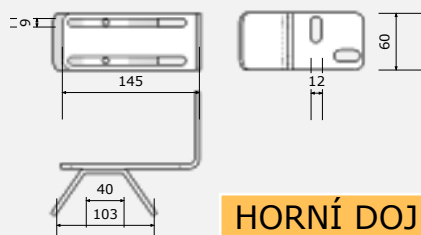

DÍLY PRO VŠECHNY TYPY SAMONOSNÝCH BRAN

www.enespo.cz

ART.NO.
37070