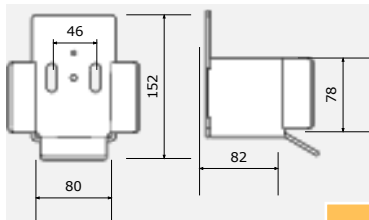

www.enespo.cz

	ART.NO.	
VOZÍK 70	37010/70