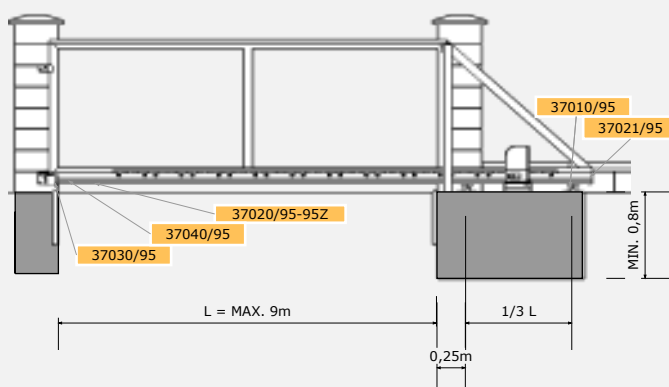

www.enespo.cz

	ART.NO.	
ZÁSLEPKA C95	37021/95