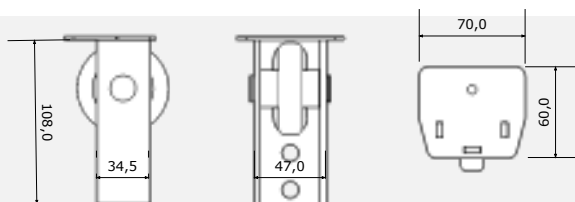

www.enespo.cz

	ART.NO.	
DOJEZDOVÁ KAPSA C70	37030/70	

www.enespo.cz

	ART.NO.	
DOJEZDOVÉ KOLEČKO SE ZÁSLEPKOU C70	37040/70