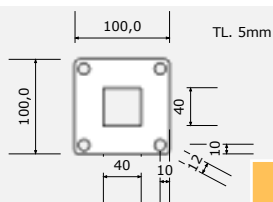

DÍLY PRO KŘÍDLOVÉ BRÁNY

www.enespo.cz

ČEP PRO TRĚMEN

ART.NO.

37242

www.enespo.cz

SPODNÍ DORAZ VYSOKÝ

ART.NO.

37211

www.enespo.cz

SPODNÍ DORAZ NÍZKÝ

ART.NO.

37210

www.enespo.cz

PLOTNA PRO PANT

ART.NO.

37220/16

37220/20

PLOTNA POD SLOUPEK
200X200 TL.5

BEZ DÍRY

ART.NO.

37317/1

PLOTNA POD SLOUPEK
150X150 TL.5

BEZ DÍRY

37315/1

ČTVERC.
DÍRA

37315

www.enespo.cz

PLOTNA POD SLOUPEK
100X100 TL.5

BEZ DÍRY

ART.NO.

37316/1

ČTVERC.
DÍRA

37316