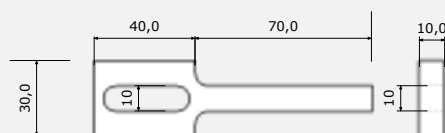

www.enespo.cz

	ART.NO.
KONZOLA PLOTOVÁ ZADÍVACÍ	37310