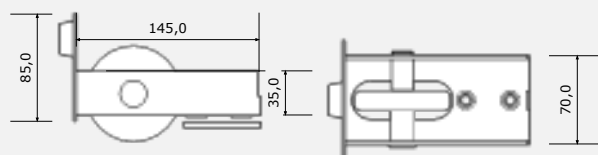

www.enespo.cz

	ART.NO.	
DOJEZDOVÁ KAPSA C95	37030/95