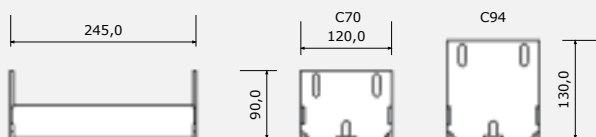

www.enespo.cz

PODKLADEK MOTORU DEA PRO 70

ART.NO.
37072

PODKLADEK MOTORU DEA PRO 94

37072/1