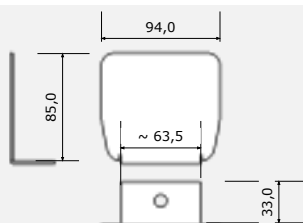

www.enespo.cz

	ART.NO.	
DOJEZDOVÉ KOLEČKO SE ZÁSLEPKOU C95	37040/95