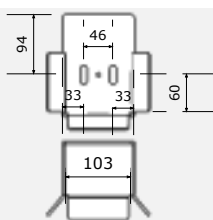

DÍLY PRO SAMONOSNOU BRÁNU DO 600KG PRŮJEZD MAX. 9m

www.enespo.cz

	ART.NO.	
C 95	37020/95	
C 95 ZN	37020/95Z	

www.enespo.cz

	ART.NO.	
VOZÍK 95	37010/95	
VOZÍK EKO 95	?	

www.enespo.cz

	ART.NO.	
DOJEZDOVÁ KAPSA C95	37030/95	

www.enespo.cz

	ART.NO.	
DOJEZDOVÉ KOLEČKO SE ZÁSLEPKOU C95	37040/95	

www.enespo.cz

	ART.NO.	
ZÁSLEPKA C95	37021/95