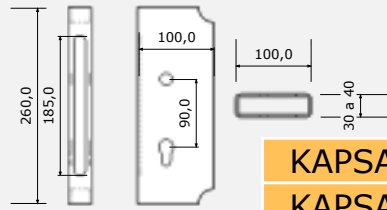

DÍLY PRO BRANKY

www.enespo.cz

KAPSA ZÁMKU OZDOBNÁ 30
KAPSA ZÁMKU OZDOBNÁ 40

ART.NO.

37260/30

37260/40